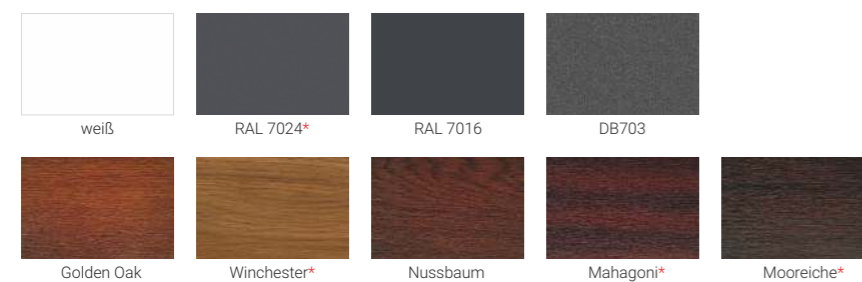

Farbvielfalt

Wir bieten Ihnen eine große Auswahl an Farben. Wenn Sie die Farbe Ihres Sektionaltores individuell bestimmen möchten, können Sie sich eine von ca. 200 verschiedener RAL-Farben wählen. Außerdem stehen Ihnen auch attraktive Holzdekore zur Verfügung, so dass Sie sich farblich immer an die bestehende Fassade anpassen können.

Standardfarben