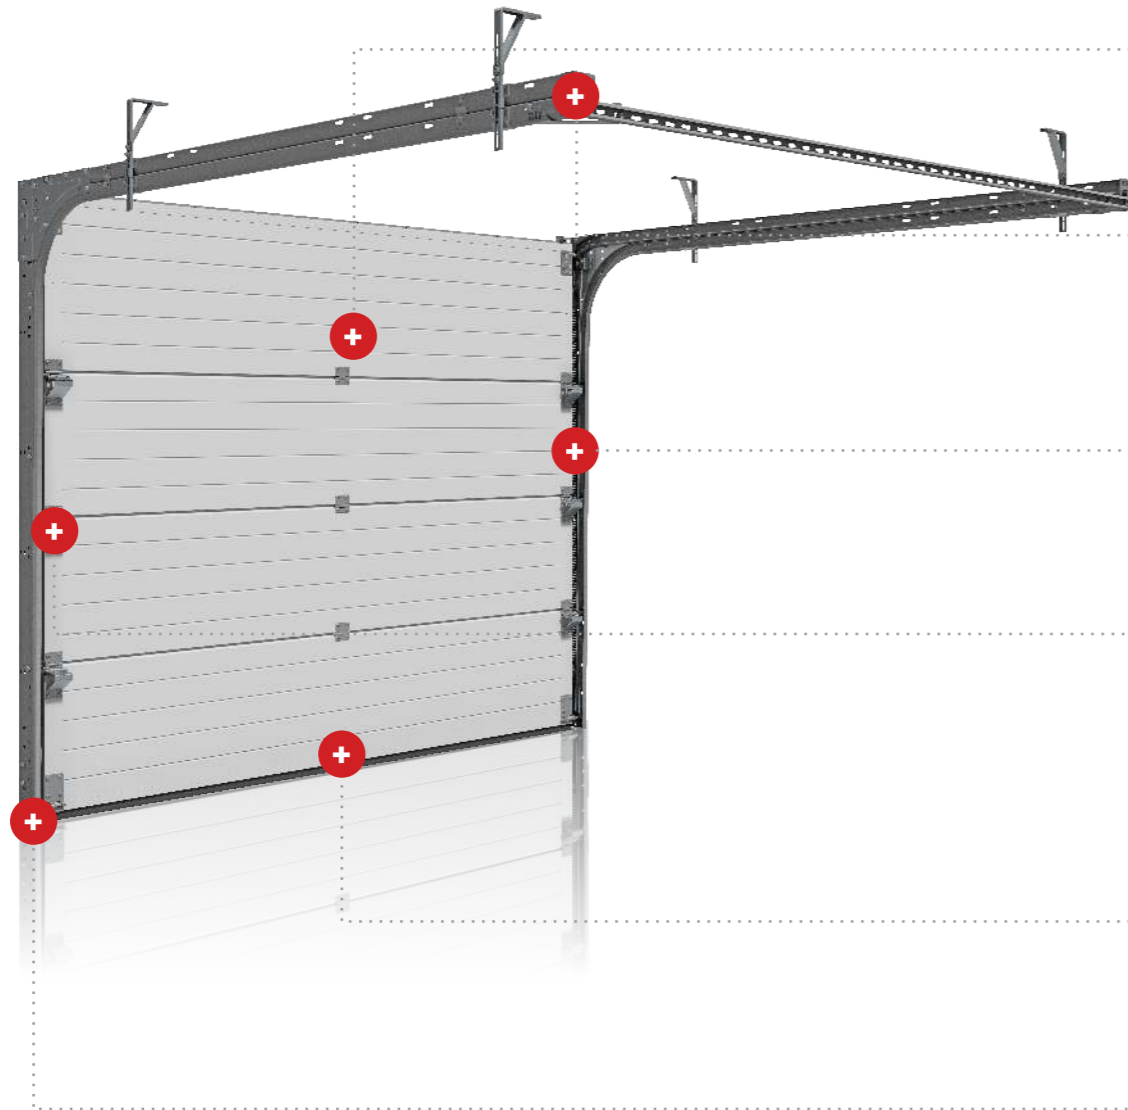

GARAGEN – SEKTIONALTORE

Sektionaltor **GENIUS** - Qualitätsgarantie

Das Garagentor ist eines der wichtigsten Elemente der Fassade. Es sollte Ihnen perfekten Komfort und höchste Sicherheit bieten, sowie an die gesamte Architektur des Hauses angepasst werden. Durch das individuelle Herangehen auf jede Bestellung können wir all diese Erwartungen unserer Kunden erfüllen.

WÄRMEDÄMMUNG

U_p
0,55
W/m²K

Wärmedurchgangskoeffizient $U_p=0,55$ W/m²K

SICHERHEIT

CE

Die Sektionaltore von PAGEN erfüllen alle Sicherheitsnormen und haben das CE-Zeichen.

Farbvielfalt

Wir bieten Ihnen eine große Auswahl an Farben. Wenn Sie die Farbe Ihres Sektionaltores individuell bestimmen möchten, können Sie sich eine von ca. 200 verschiedener RAL-Farben wählen. Außerdem stehen Ihnen auch attraktive Holzdekore zur Verfügung, so dass Sie sich farblich immer an die bestehende Fassade anpassen können.

Ausrichtung

Die Ausrichtung des Tores wird durch die Verwendung eines Ausrichtungsprofils erleichtert und beschleunigt.

Abdeckung für Zugfeder

Aus Sicherheitsgründen und zur Verbesserung der Optik sind die Zugfeder mittels einer Abdeckung mit eleganter Abarbeitung vollständig abgedeckt.

Tandem Laufrollen

Die Tandem Laufrollen gewährleisten einen reibungslosen Lauf des Tores und die besten Paneel-Einstellungen.

Abdichtung

Die senkrechten Zargendichtungen, Sturz-, Zwischen-, und Bodendichtungen sorgen für die perfekte Abdichtung des Tores.